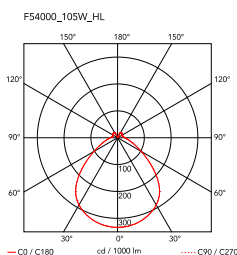

## Parentesi

durch Achille Castiglioni & Pio Manzù , 1971

Leuchte für direktes Licht. Höhenregulierung des Leuchtkörpers möglich durch Gleiten eines geformten, flüssiglackierten oder vernickelten Stahlrohres auf einem Stahlseil, das von der Decke bis zum Boden in voller Raumhöhe gespannt wird (Nutzlänge 4000 mm). Leuchtenkopf aus schwarzem, spritzgegossenem Elastomer mit eingebautem Bedienungsschalter. Nutzlänge des Elektrokabels von der Fassung ab, 4000 mm. Nettogewicht 3 Kg.