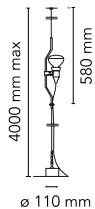

## Parentesi

durch Achille Castiglioni & Pio Manzù , 1971

Leuchte für direktes Licht. Höhenregulierung des Leuchtkörpers möglich durch Gleiten eines geformten, flüssiglackierten oder vernickelten Stahlrohres auf einem Stahlseil, das von der Decke bis zum Boden in voller Raumhöhe gespannt wird (Nutzlänge 4000 mm). Leuchtenkopf aus schwarzem, spritzgegossenem Elastomer mit eingebautem Bedienungsschalter. Nutzlänge des Elektrokabels von der Fassung ab, 4000 mm. Nettogewicht 3 Kg.

<b>Montage</b>	Pendelleuchte								
<b>Umgebung</b>	Innenbereich								
<b>Gewicht</b>	3.6 Kg								
<b>Lichtquellen erhältlich</b>	1 x LED E27 8W 2700K 660lm [e] cod.RF26277 - DIMM. 1 x RF28664 LED 12W E27 1000lm 2700K CRI80 [e] Dimmable								
<b>Notfall</b>	Ohne								
<b>Schaltung</b>	Leuchtenkopf aus schwarzem, spritzgegossenem Elastomer								
<b>Spannung</b>	220-250V								
<b>Leistung</b>	MAX 150W								
<b>Batterie</b>	Nein								
<b>Einschließlich Versorgung</b>	Ja								
<b>Materialien</b>	Elastomer, Stahl								
<b>Farben</b>	<table border="0"> <tr> <td>● F5400009 - Weiss</td> <td>320,00€</td> </tr> <tr> <td>● F5400030 - Schwarz</td> <td>320,00€</td> </tr> <tr> <td>● F5400035 - Rot</td> <td>320,00€</td> </tr> <tr> <td>● F5400058 - Nickel</td> <td>360,00€</td> </tr> </table>	● F5400009 - Weiss	320,00€	● F5400030 - Schwarz	320,00€	● F5400035 - Rot	320,00€	● F5400058 - Nickel	360,00€
● F5400009 - Weiss	320,00€								
● F5400030 - Schwarz	320,00€								
● F5400035 - Rot	320,00€								
● F5400058 - Nickel	360,00€								