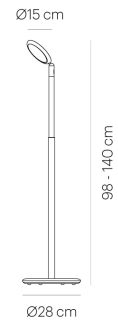

**PARROT** black  
LP10-1

warmDIM

#### TECHNISCHE DATEN

Fassung / Leuchtmittel	LED
warmDIM	Ja
Leuchtenlichtstrom	800 lm
Farbtemperatur	2700 K
Farbwiedergabeindex (Ra)	> 90
Nennspannung von/bis	120-240 V
Leistungsaufnahme (max.)	10 W
Energieeffizienz	A - A++
Dimmbar	Ja
Art der Dimmung	Integrierter Taster