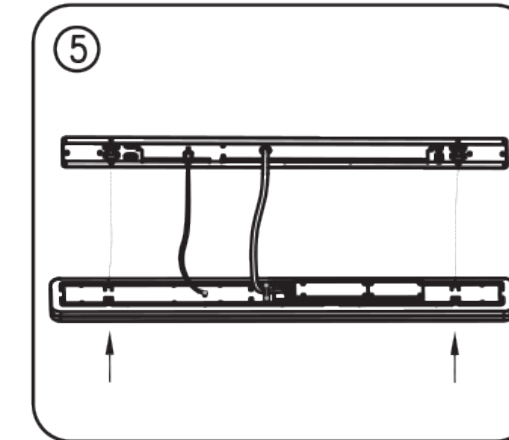

Irrtümer und technische Änderungen vorbehalten. Subject to errors and technical change.

RAGGALUX

RAGGALUX

Serie Long

Montageanleitung
user manual

Schrauben lösen
loose screws

Halterung anbringen
mount bracket

Kabel verbinden
connect cable

Kabel festschrauben
tighten cable

Leuchte einhängen
mount luminaire

Schrauben festziehen
tighten screws