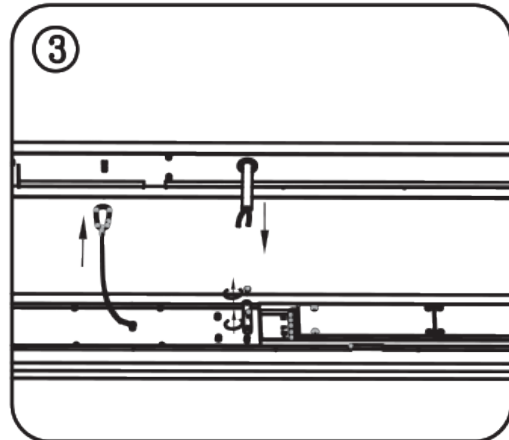

- Folgen Sie immer dieser Bedienungsanleitung um eine richtige und sichere Installation dieser Leuchte sicherzustellen. Heben Sie die Anleitung für spätere Unklarheiten auf.
- Trennen Sie vor der Installation immer die Stromversorgung.
- Bei Unklarheiten wenden Sie sich an einen qualifizierten Elektriker. Stellen Sie sicher, dass die Leuchte ordnungsgemäß der relevanten Regelungen installiert wird.
- Always follow this instruction to ensure correct and safe installation and functioning of the luminaire and keep it for future reference.
- Always isolate the power before commencing installation.
- If in doubt, consult a qualified electrician. Ensure that you always install the luminaire to the relevant regulations.

Irrtümer und technische Änderungen vorbehalten. Subject to errors and technical change.

RAGGALUX

RAGGALUX

Serie Long

Montageanleitung
user manual

Schrauben lösen
loose screws

Halterung anbringen
mount bracket

Kabel verbinden
connect cable

Kabel festschrauben
tighten cable

Leuchte einhängen
mount luminaire

Schrauben festziehen
tighten screws