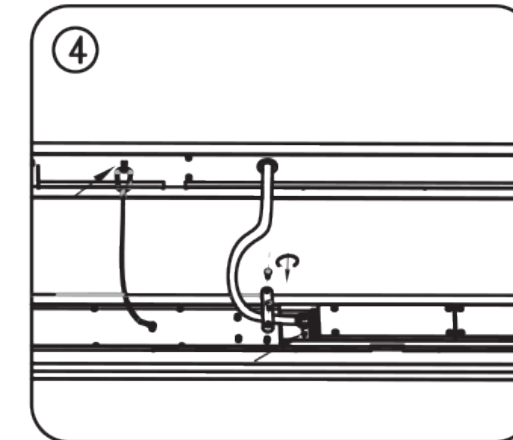

Irrtümer und technische Änderungen vorbehalten. Subject to errors and technical change.

RAGGALUX

RAGGALUX

Serie Long

Montageanleitung
user manual

Schrauben lösen
loose screws

Halterung anbringen
mount bracket

Kabel verbinden
connect cable

Kabel festschrauben
tighten cable

Leuchte einhängen
mount luminaire

Schrauben festziehen
tighten screws