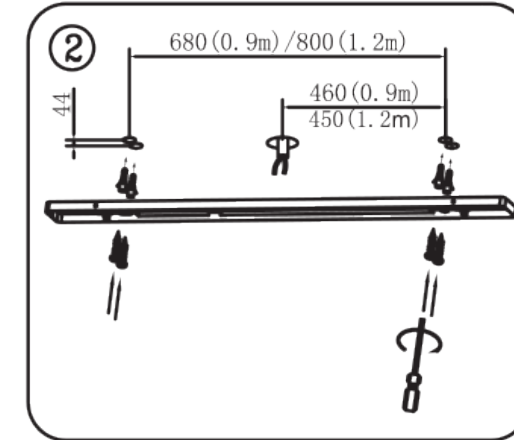

Irrtümer und technische Änderungen vorbehalten. Subject to errors and technical change.

RAGGALUX

RAGGALUX

Serie Long

Montageanleitung
user manual

Schrauben lösen
loose screws

Halterung anbringen
mount bracket

Kabel verbinden
connect cable

Kabel festschrauben
tighten cable

Leuchte einhängen
mount luminaire

Schrauben festziehen
tighten screws