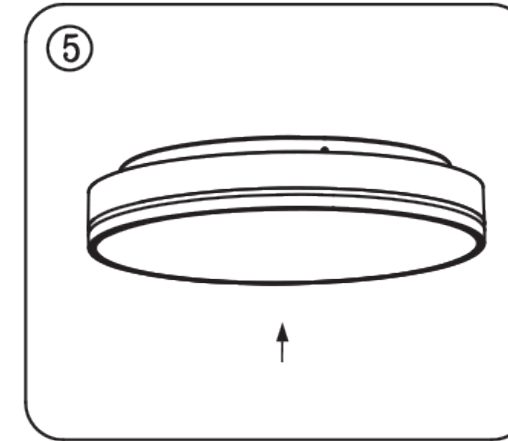

Montageanleitung
user manual

Schrauben lösen
loose screws

Halterung anbringen
mount bracket

Kabel verbinden
connect cable

Leuchte ausrichten
align luminaire

Leuchte einhängen
mount luminaire