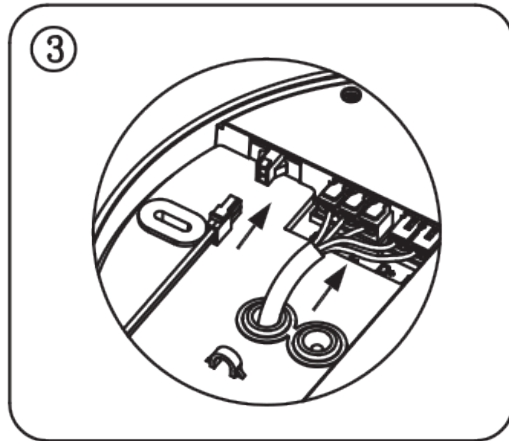

- Folgen Sie immer dieser Bedienungsanleitung um eine richtige und sichere Installation dieser Leuchte sicherzustellen. Heben Sie die Anleitung für spätere Unklarheiten auf.
- Trennen Sie vor der Installation immer die Stromversorgung.
- Bei Unklarheiten wenden Sie sich an einen qualifizierten Elektriker. Stellen Sie sicher, dass die Leuchte ordnungsgemäß der relevanten Regelungen installiert wird.
- Always follow this instruction to ensure correct and safe installation and functioning of the luminaire and keep it for future reference.
- Always isolate the power before commencing installation.
- If in doubt, consult a qualified electrician. Ensure that you always install the luminaire to the relevant regulations.

Montageanleitung
user manual

Schrauben lösen
loose screws

Halterung anbringen
mount bracket

Kabel verbinden
connect cable

Leuchte ausrichten
align luminaire

Leuchte einhängen
mount luminaire