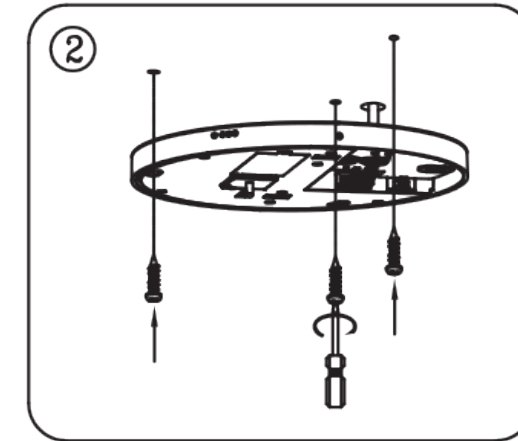

- Folgen Sie immer dieser Bedienungsanleitung um eine richtige und sichere Installation dieser Leuchte sicherzustellen. Heben Sie die Anleitung für spätere Unklarheiten auf.
- Trennen Sie vor der Installation immer die Stromversorgung.
- Bei Unklarheiten wenden Sie sich an einen qualifizierten Elektriker. Stellen Sie sicher, dass die Leuchte ordnungsgemäß der relevanten Regelungen installiert wird.
- Always follow this instruction to ensure correct and safe installation and functioning of the luminaire and keep it for future reference.
- Always isolate the power before commencing installation.
- If in doubt, consult a qualified electrician. Ensure that you always install the luminaire to the relevant regulations.

RAGGALUX

Serie Frisbee

Designed in Europe Assembled in China

Protected by model registration

Irtümer und technische Änderungen vorbehalten. Subject to errors and technical change.

RAGGALUX

RAGGALUX

Serie Frisbee

Montageanleitung
user manual

Schrauben lösen
loose screws

Halterung anbringen
mount bracket

Kabel verbinden
connect cable

Leuchte ausrichten
align luminaire

Leuchte einhängen
mount luminaire