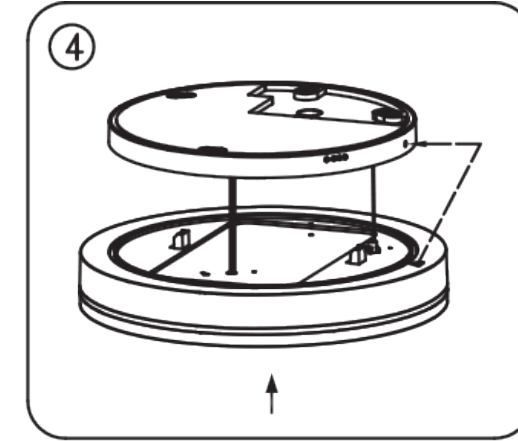

Montageanleitung
user manual

Schrauben lösen
loose screws

Halterung anbringen
mount bracket

Kabel verbinden
connect cable

Leuchte ausrichten
align luminaire

Leuchte einhängen
mount luminaire