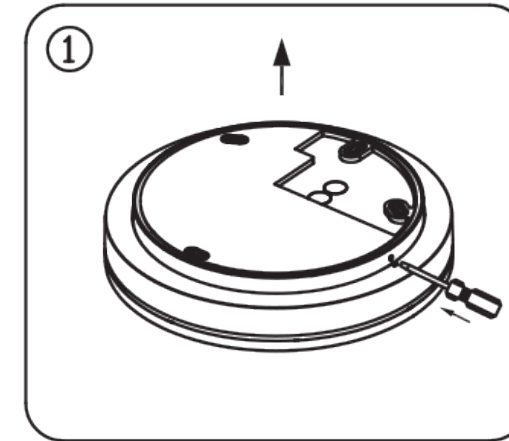

- Folgen Sie immer dieser Bedienungsanleitung um eine richtige und sichere Installation dieser Leuchte sicherzustellen. Heben Sie die Anleitung für spätere Unklarheiten auf.
- Trennen Sie vor der Installation immer die Stromversorgung.
- Bei Unklarheiten wenden Sie sich an einen qualifizierten Elektriker. Stellen Sie sicher, dass die Leuchte ordnungsgemäß der relevanten Regelungen installiert wird.
- Always follow this instruction to ensure correct and safe installation and functioning of the luminaire and keep it for future reference.
- Always isolate the power before commencing installation.
- If in doubt, consult a qualified electrician. Ensure that you always install the luminaire to the relevant regulations.

Montageanleitung
user manual

Schrauben lösen
loose screws

Halterung anbringen
mount bracket

Kabel verbinden
connect cable

Leuchte ausrichten
align luminaire

Leuchte einhängen
mount luminaire