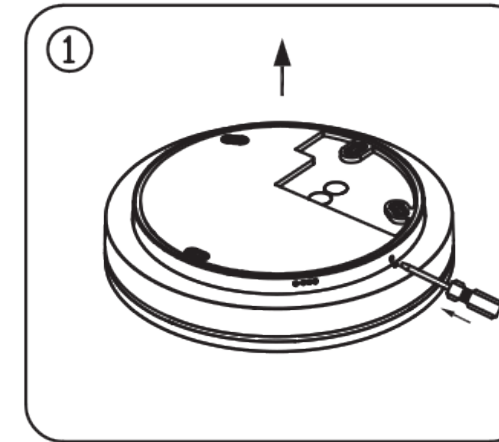

- Folgen Sie immer dieser Bedienungsanleitung um eine richtige und sichere Installation dieser Leuchte sicherzustellen. Heben Sie die Anleitung für spätere Unklarheiten auf.
- Trennen Sie vor der Installation immer die Stromversorgung.
- Bei Unklarheiten wenden Sie sich an einen qualifizierten Elektriker. Stellen Sie sicher, dass die Leuchte ordnungsgemäß der relevanten Regelungen installiert wird.
- Always follow this instruction to ensure correct and safe installation and functioning of the luminaire and keep it for future reference.
- Always isolate the power before commencing installation.
- If in doubt, consult a qualified electrician. Ensure that you always install the luminaire to the relevant regulations.

Irrtümer und technische Änderungen vorbehalten. Subject to errors and technical change.

RAGGALUX

RAGGALUX

Serie Cake

Montageanleitung
user manual

Schrauben lösen
loose screws

Deckel einsetzen
insert lid

Halterung anbringen
mount bracket

Kabel verbinden
connect cable

Leuchte ausrichten
align luminaire

Leuchte einhängen
mount luminaire