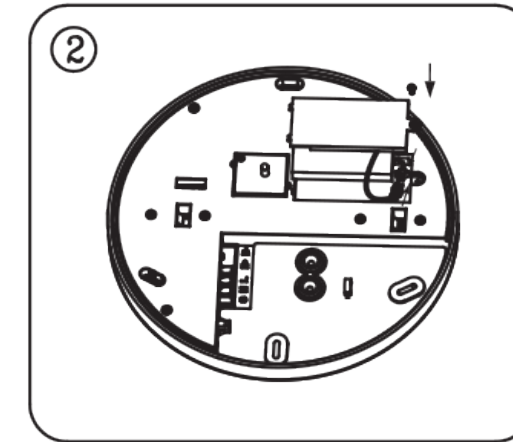

- Folgen Sie immer dieser Bedienungsanleitung um eine richtige und sichere Installation dieser Leuchte sicherzustellen. Heben Sie die Anleitung für spätere Unklarheiten auf.
- Trennen Sie vor der Installation immer die Stromversorgung.
- Bei Unklarheiten wenden Sie sich an einen qualifizierten Elektriker. Stellen Sie sicher, dass die Leuchte ordnungsgemäß der relevanten Regelungen installiert wird.
- Always follow this instruction to ensure correct and safe installation and functioning of the luminaire and keep it for future reference.
- Always isolate the power before commencing installation.
- If in doubt, consult a qualified electrician. Ensure that you always install the luminaire to the relevant regulations.

Irrtümer und technische Änderungen vorbehalten. Subject to errors and technical change.

RAGGALUX

RAGGALUX

Serie Cake

Montageanleitung
user manual

Schrauben lösen
loose screws

Deckel einsetzen
insert lid

Halterung anbringen
mount bracket

Kabel verbinden
connect cable

Leuchte ausrichten
align luminaire

Leuchte einhängen
mount luminaire