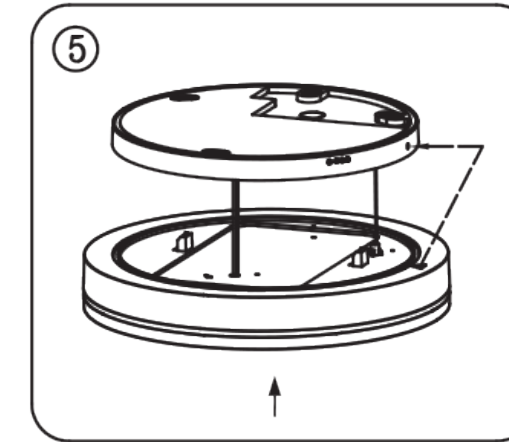

Irrtümer und technische Änderungen vorbehalten. Subject to errors and technical change.

RAGGALUX

RAGGALUX

Serie Cake

Montageanleitung
user manual

Schrauben lösen
loose screws

Deckel einsetzen
insert lid

Halterung anbringen
mount bracket

Kabel verbinden
connect cable

Leuchte ausrichten
align luminaire

Leuchte einhängen
mount luminaire