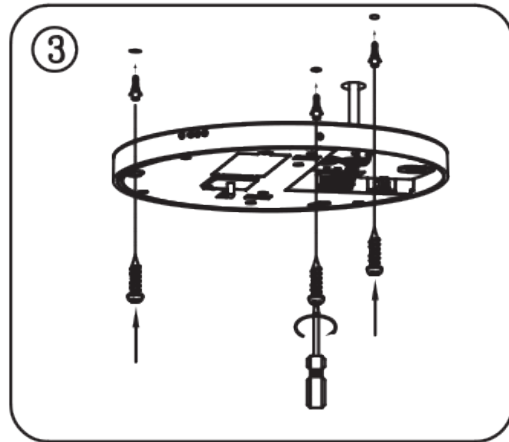

- Folgen Sie immer dieser Bedienungsanleitung um eine richtige und sichere Installation dieser Leuchte sicherzustellen. Heben Sie die Anleitung für spätere Unklarheiten auf.
- Trennen Sie vor der Installation immer die Stromversorgung.
- Bei Unklarheiten wenden Sie sich an einen qualifizierten Elektriker. Stellen Sie sicher, dass die Leuchte ordnungsgemäß der relevanten Regelungen installiert wird.
- Always follow this instruction to ensure correct and safe installation and functioning of the luminaire and keep it for future reference.
- Always isolate the power before commencing installation.
- If in doubt, consult a qualified electrician. Ensure that you always install the luminaire to the relevant regulations.

Irrtümer und technische Änderungen vorbehalten. Subject to errors and technical change.

RAGGALUX

RAGGALUX

Serie Cake

Montageanleitung
user manual

Schrauben lösen
loose screws

Deckel einsetzen
insert lid

Halterung anbringen
mount bracket

Kabel verbinden
connect cable

Leuchte ausrichten
align luminaire

Leuchte einhängen
mount luminaire