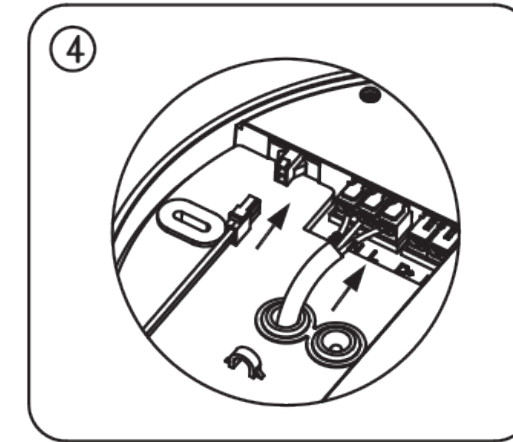

- Folgen Sie immer dieser Bedienungsanleitung um eine richtige und sichere Installation dieser Leuchte sicherzustellen. Heben Sie die Anleitung für spätere Unklarheiten auf.
- Trennen Sie vor der Installation immer die Stromversorgung.
- Bei Unklarheiten wenden Sie sich an einen qualifizierten Elektriker. Stellen Sie sicher, dass die Leuchte ordnungsgemäß der relevanten Regelungen installiert wird.
- Always follow this instruction to ensure correct and safe installation and functioning of the luminaire and keep it for future reference.
- Always isolate the power before commencing installation.
- If in doubt, consult a qualified electrician. Ensure that you always install the luminaire to the relevant regulations.

Irrtümer und technische Änderungen vorbehalten. Subject to errors and technical change.

RAGGALUX

RAGGALUX

Serie Cake

Montageanleitung
user manual

Schrauben lösen
loose screws

Deckel einsetzen
insert lid

Halterung anbringen
mount bracket

Kabel verbinden
connect cable

Leuchte ausrichten
align luminaire

Leuchte einhängen
mount luminaire