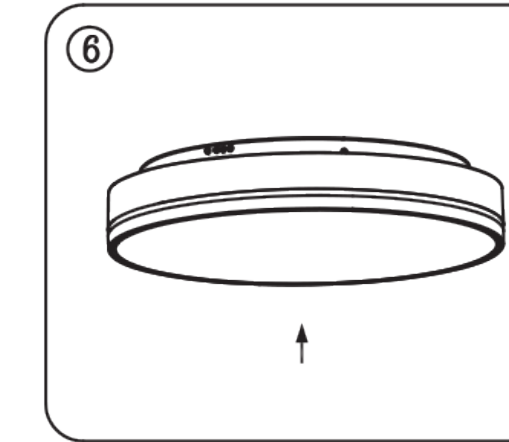

Irrtümer und technische Änderungen vorbehalten. Subject to errors and technical change.

RAGGALUX

RAGGALUX

Serie Cake

Montageanleitung
user manual

Schrauben lösen
loose screws

Deckel einsetzen
insert lid

Halterung anbringen
mount bracket

Kabel verbinden
connect cable

Leuchte ausrichten
align luminaire

Leuchte einhängen
mount luminaire